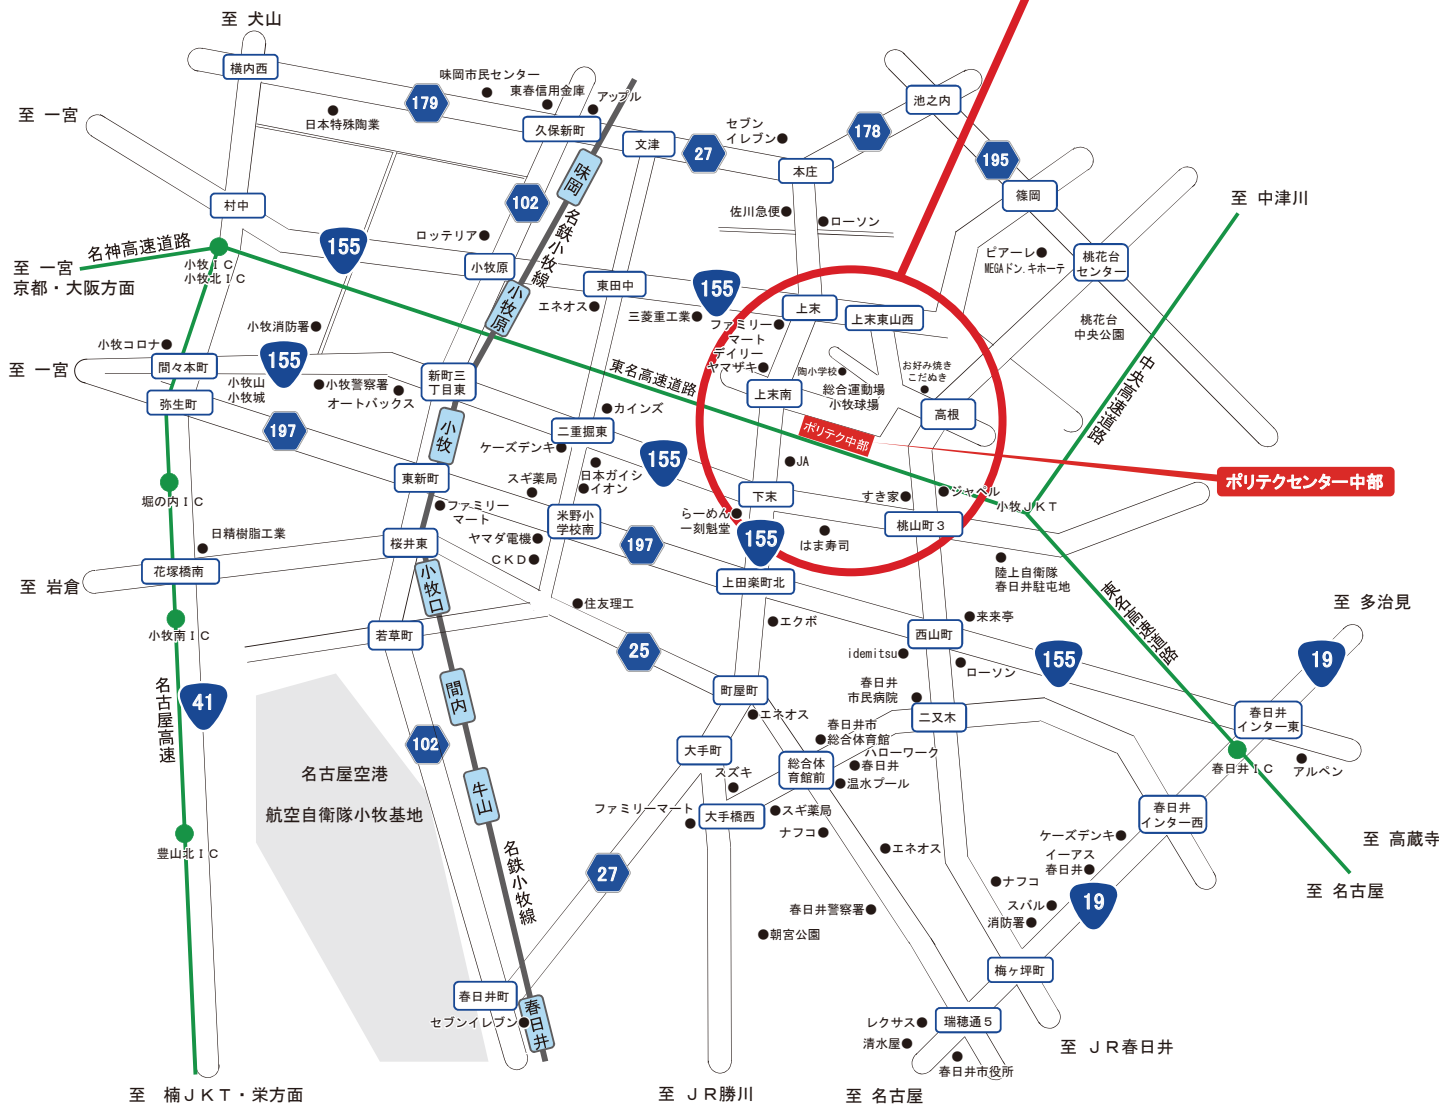

東名高速道路 小牧インターから約15分
春日井インターから約10分です。

●公共交通機関利用の場合

- ・JR春日井駅から
名鉄バス桃花台東行き（約25分乗車）
高根バス停下車 徒歩約10分

- ・名鉄小牧駅から
ピーチバス（あおい交通）
桃花台循環コース（約20分乗車）
上末バス停下車 徒歩約15分または
市民球場北バス停下車 徒歩約10分

こまき巡回バス 桃花台線（7番）
総合運動場前下車 徒歩1分

●ポリテクセンター中部(中部職業能力開発促進センター)