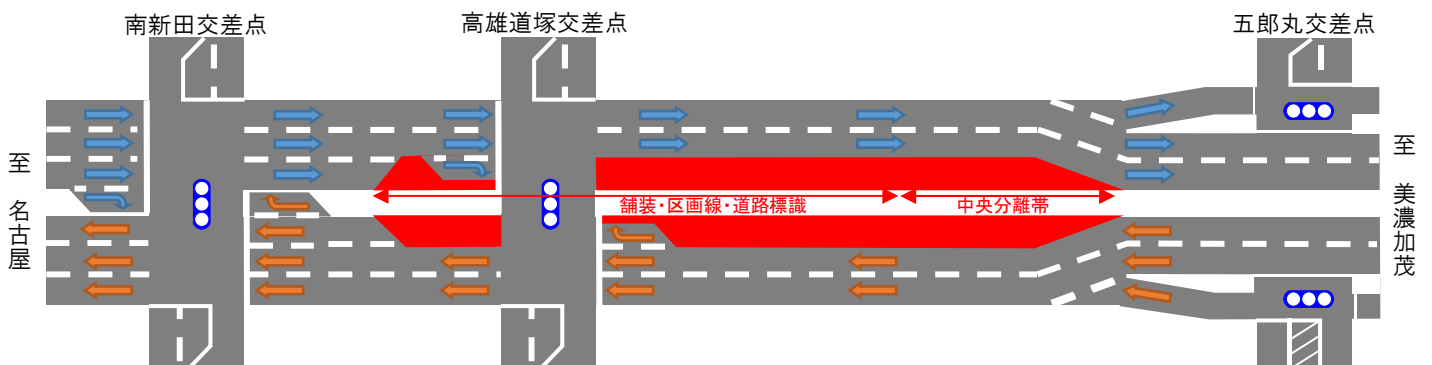

国道41号通行形態変更のお知らせ

国道41号6車線化工事のため、通行形態を変更いたします。
工事中はご不便をおかけしますが、ご理解とご協力をお願いします。

1. **1. 変更場所** (愛知県丹羽郡扶桑町)
   国道41号 **上り線・下り線** 高雄道塚交差点付近
2. **2. 変更日時** **令和6年1月16日(火) 午前6時～**
   ※工事の進捗状況により時間帯が変化する場合があります。
3. **3. 工事日時** 令和6年1月15日(月)22:00～翌6:00
4. **4. その他**
   工事の進捗状況、気象状況により延期する場合があります。

○現在